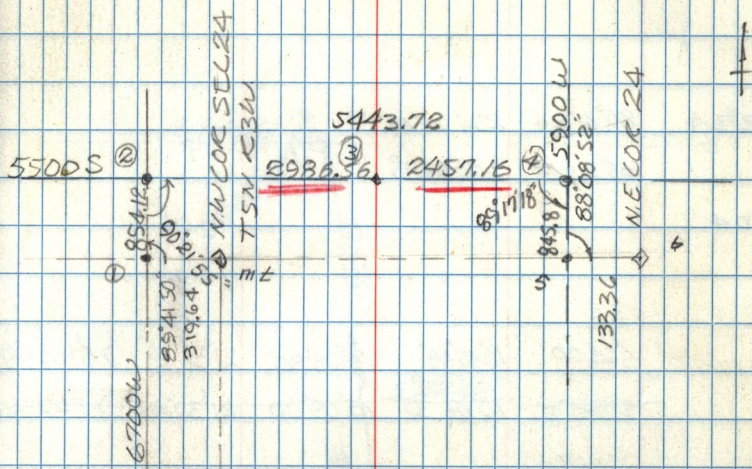

MC 45-

17 JUN 80

J. CARVER

M. HOLMES

67

SEC 24 T5N R3W

T5N R3W